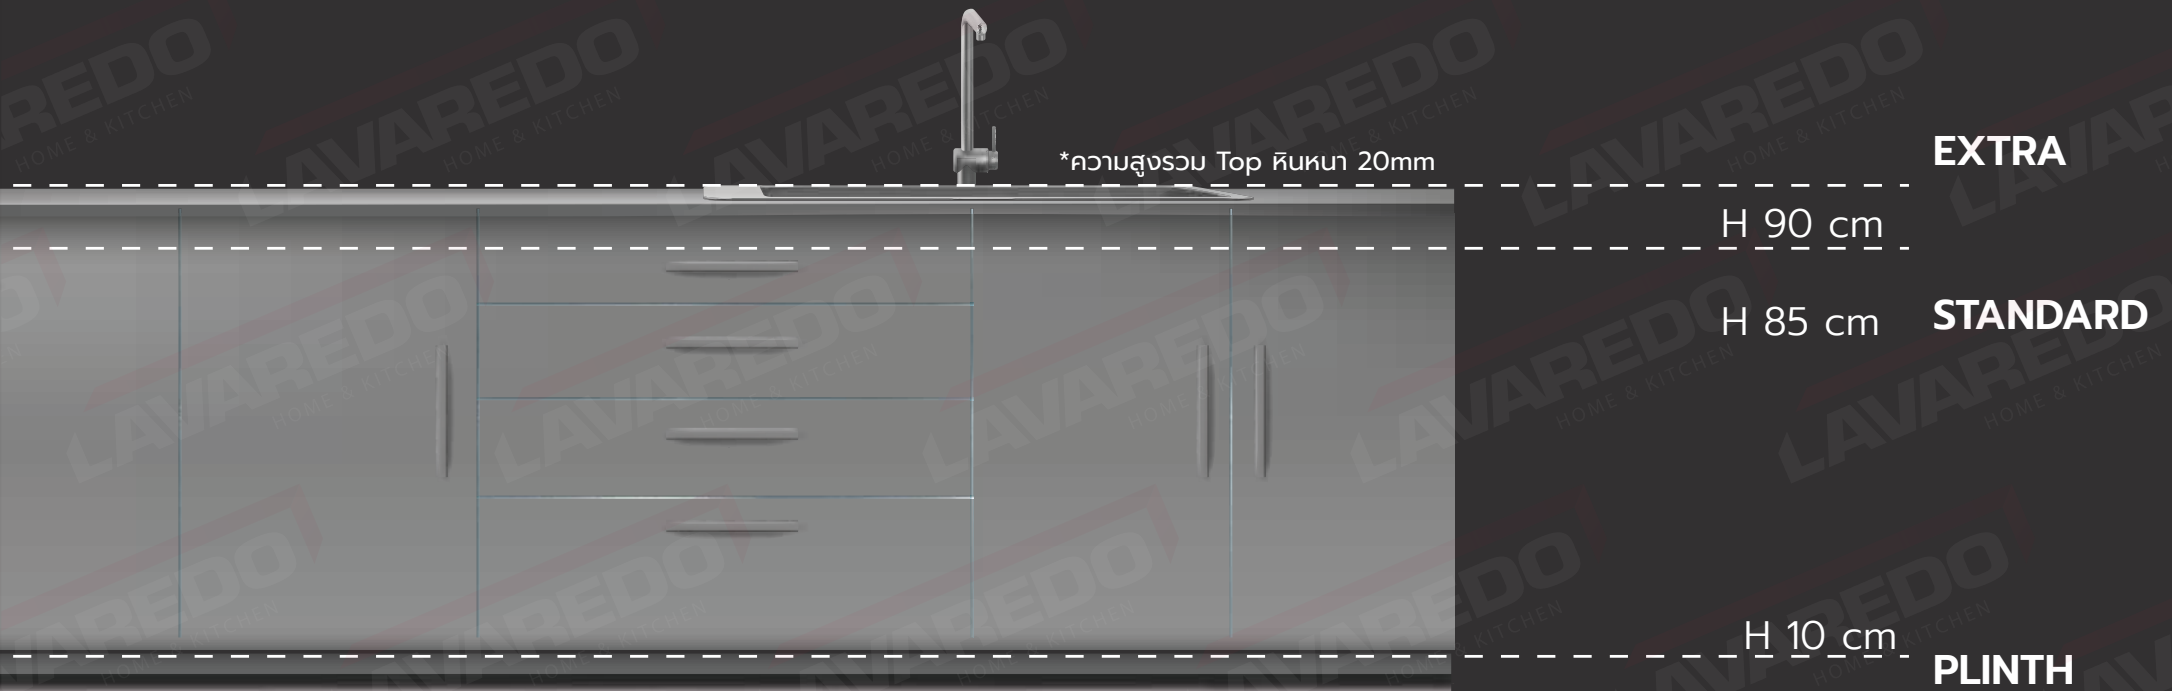

สำหรับกิจกรรมต่างๆ เช่น การเตรียมอาหาร การทำอาหาร และการล้างทำความสะอาด นอกจากนี้ เรายังนำเสนอความสูงที่เหมาะสมตามหลักสรีระร่างกายมนุษย์ ช่วยให้ผ่อนคลายจากความสูงที่ใช้งาน

For various activities such as preparation, cooking and washing up, we also offer the respective ergonomically suitable and thus relaxing active height. Individual fine tuning is achieved using different plinth heights.