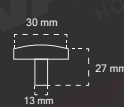

HANDLE

LUXURY

LUXURY

สไตส์ลึกลับ

มันมีความหมายค่อนข้างกว้าง เป็นการเล่าถึงทุกกระบวนการในการใช้ชีวิตที่ผ่านการคิดแบบละเอียดงานออกแบบที่ผ่านการผลิตที่ปราณีและความลึกลับก็คือไลฟ์สไตล์ของคนที่ชอบใส่ใจในทุกรายละเอียดของชีวิตที่มันเป็นมากกว่างานออกแบบคือประสบการณ์ที่ได้สัมผัส

Luxury style has a deep meaning. It tells about every process in life that has been thoughtfully through sophisticated design work. Craftsmanship and luxury is a lifestyle for owners who care about every detail of life that is more than design. It is the touch, feel and experience that is loved by all.